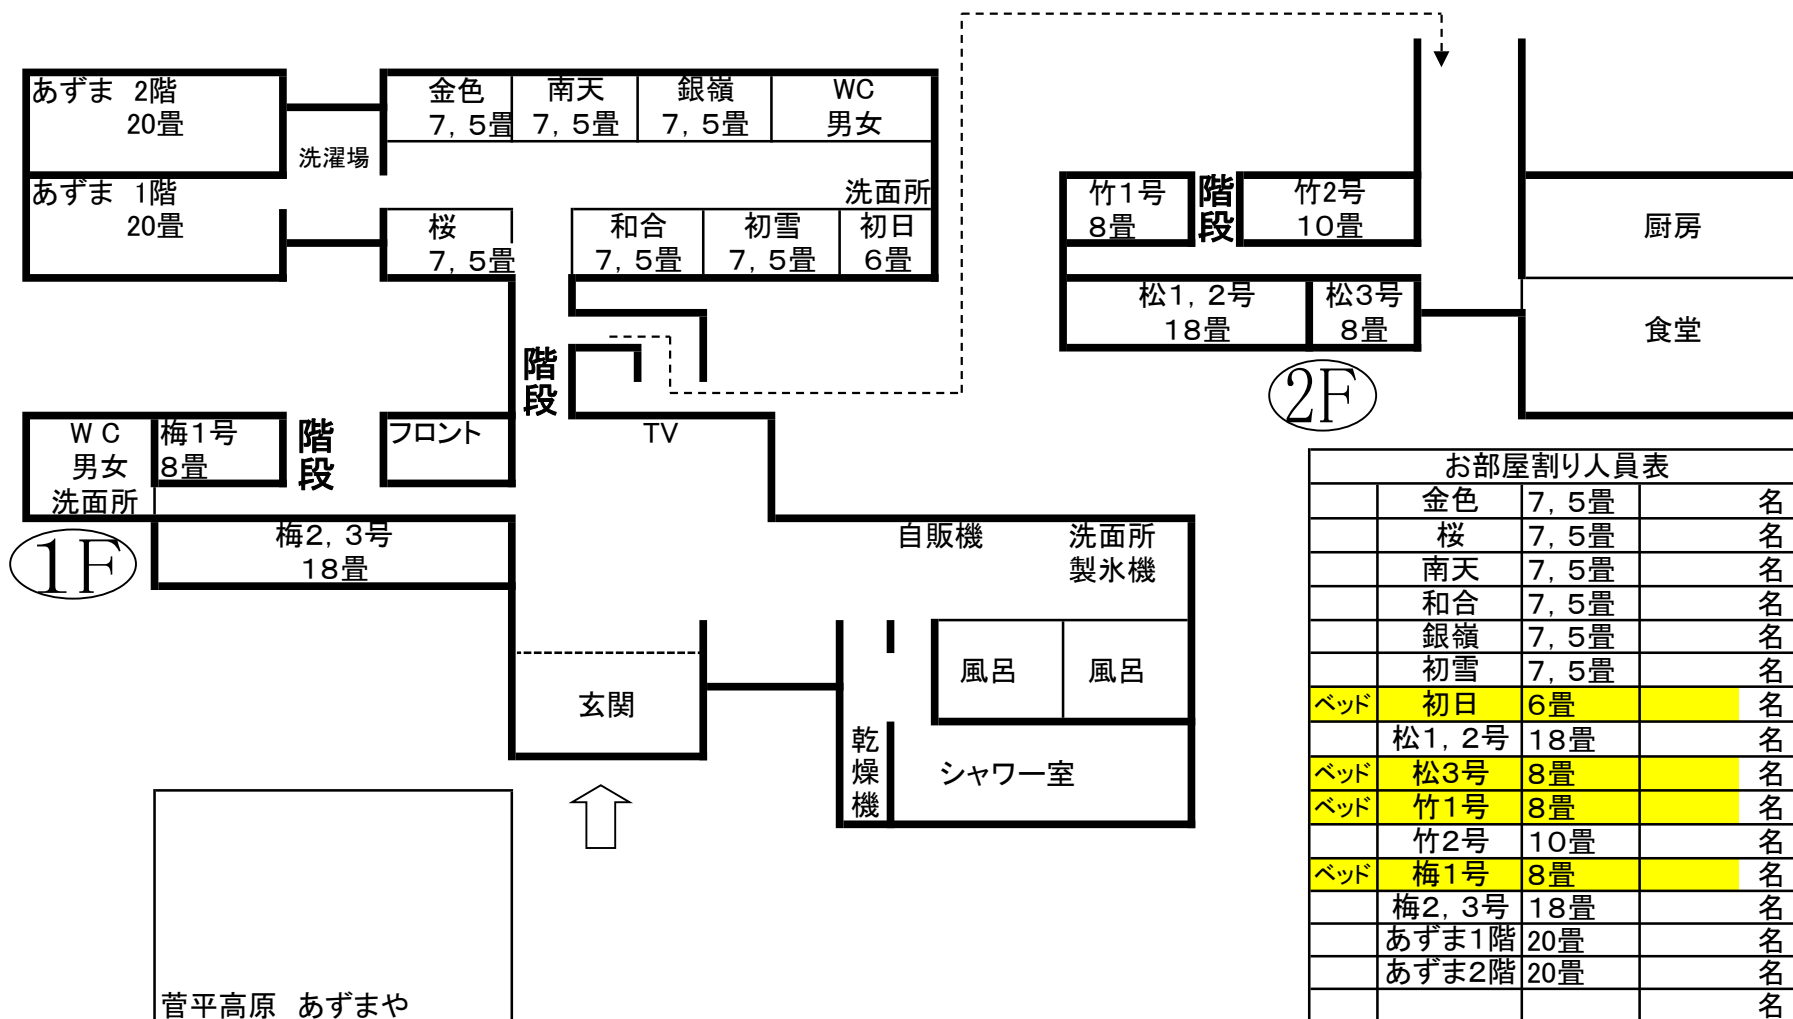

# あずまや 館内図

	部屋名	畳数	人数
	金色	7,5畳	名
	桜	7,5畳	名
	南天	7,5畳	名
	和合	7,5畳	名
	銀嶺	7,5畳	名
	初雪	7,5畳	名
ベッド	初日	6畳	名
	松1,2号	18畳	名
ベッド	松3号	8畳	名
ベッド	竹1号	8畳	名
	竹2号	10畳	名
ベッド	梅1号	8畳	名
	梅2,3号	18畳	名
	あずま1階	20畳	名
	あずま2階	20畳	名
			名